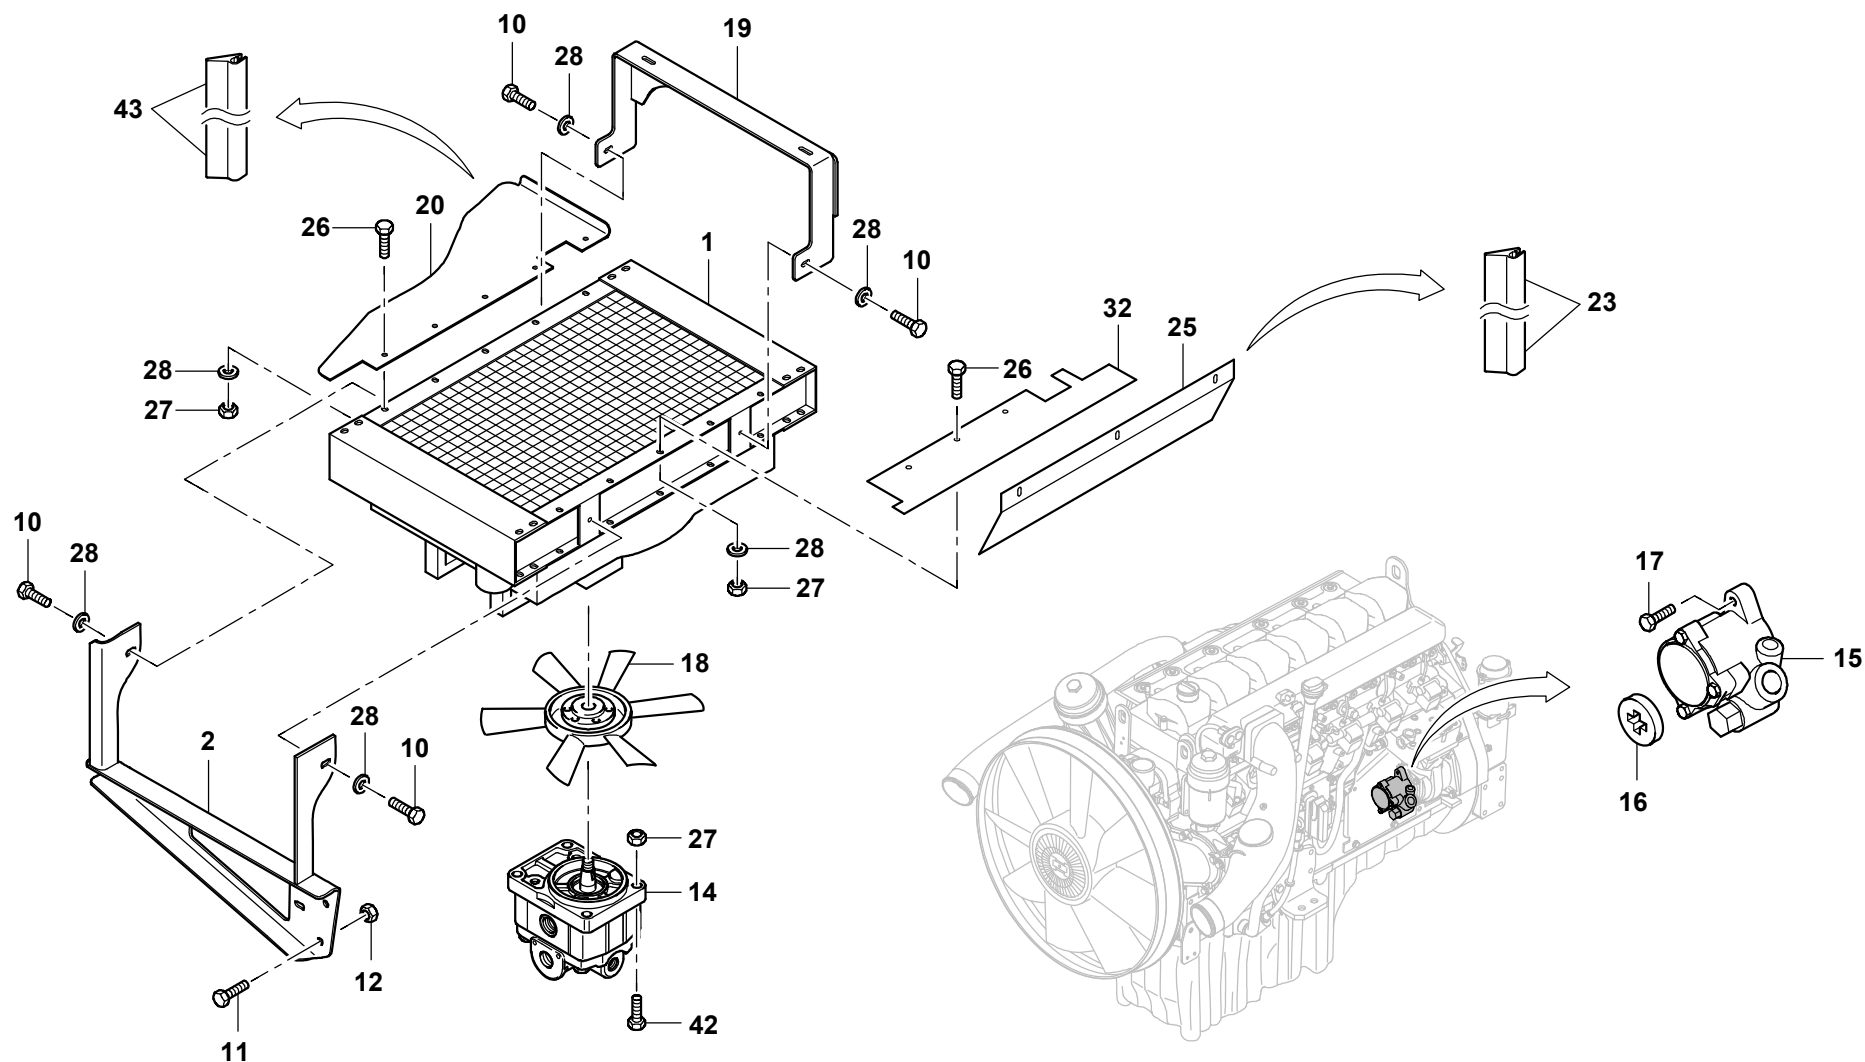

GROVE

EINBAU ZUSATZKUEHLER
MOUNTING ADDITIONAL RADIATOR

BILDТАFEL
PICTORIAL DISPLAY

04.14

3216480-ETL C

1/2

GMK 4100
BE 504
G 631

GROVE